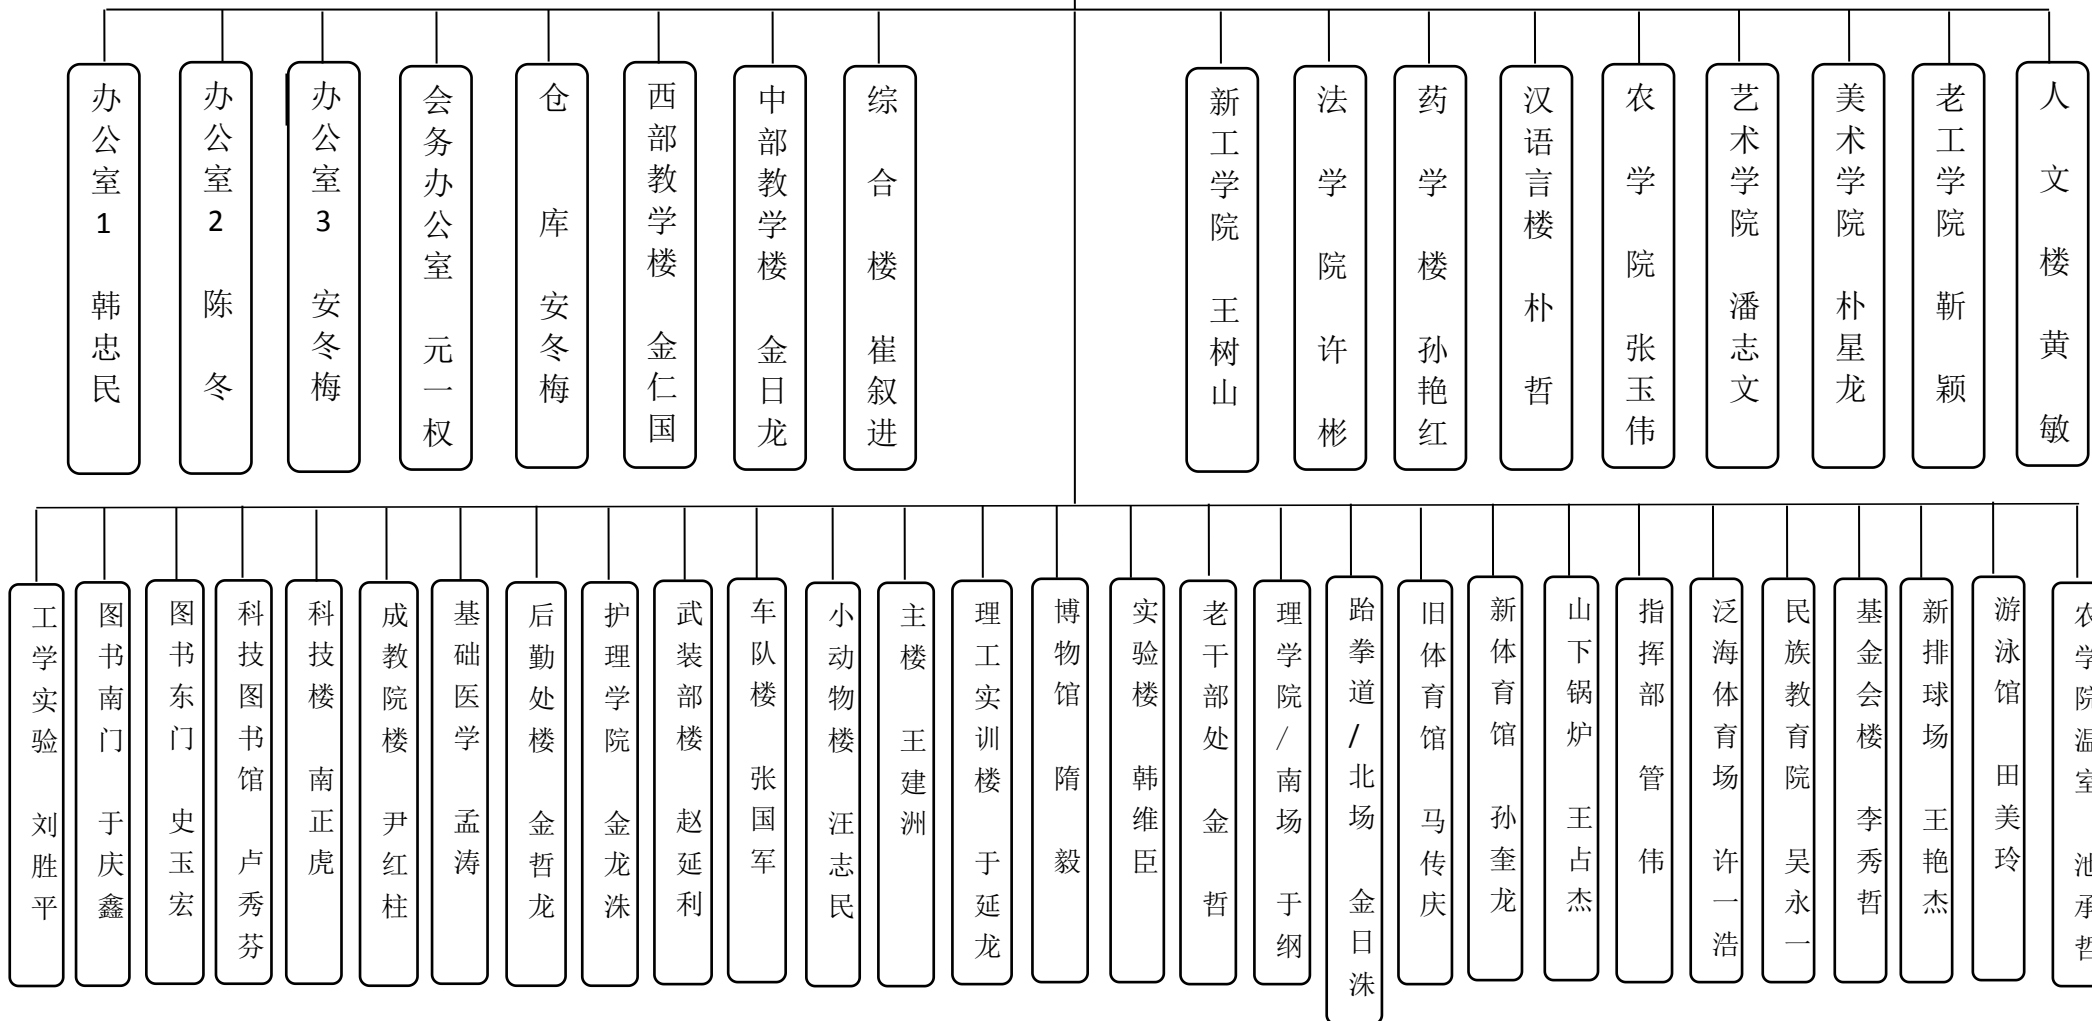

延边大学后勤保障处安全生产 网格化监管图

2016年12月

后勤保障处安全生产网格化监管图

物业监管中心安全生产网格化监管图

经营服务中心安全生产网格化监管图

一级网格长：中心负责人
二级网格：中心各部门负责人
三级网格长：食堂负责人

经营服务中心运输部安全生产网格化监管图

经营服务中心公寓部安全生产网格化监管图

一级网格长：部门负责人

二级网格：公寓楼楼管员、房间负责人

经营服务中心饮食部安全生产网格化监管图

一级网格长：一食堂负责人

二级网格：一食堂档口、房间、库房负责人

经营服务中心饮食部安全生产网格化监管图

一级网格长：二食堂负责人

二级网格：二食堂档口、房间、库房负责人

经营服务中心饮食部安全生产网格化监管图

一级网格长：三食堂负责人

二级网格：三食堂档口、房间、库房负责人

三食堂主任
李军

场馆管理中心安全生产网格化监管图

一级网格长：部门负责人

二级网格：房间负责人、教室负责人（白班）、场地负责人

场馆管理中心主任
刘浩根

后勤保障处场馆管理中心安全生产网格化管理

一级网格长：部门负责人

二级网格：房间负责人、教室负责人（晚班）、场地负责人

场馆管理中心主任
刘浩根