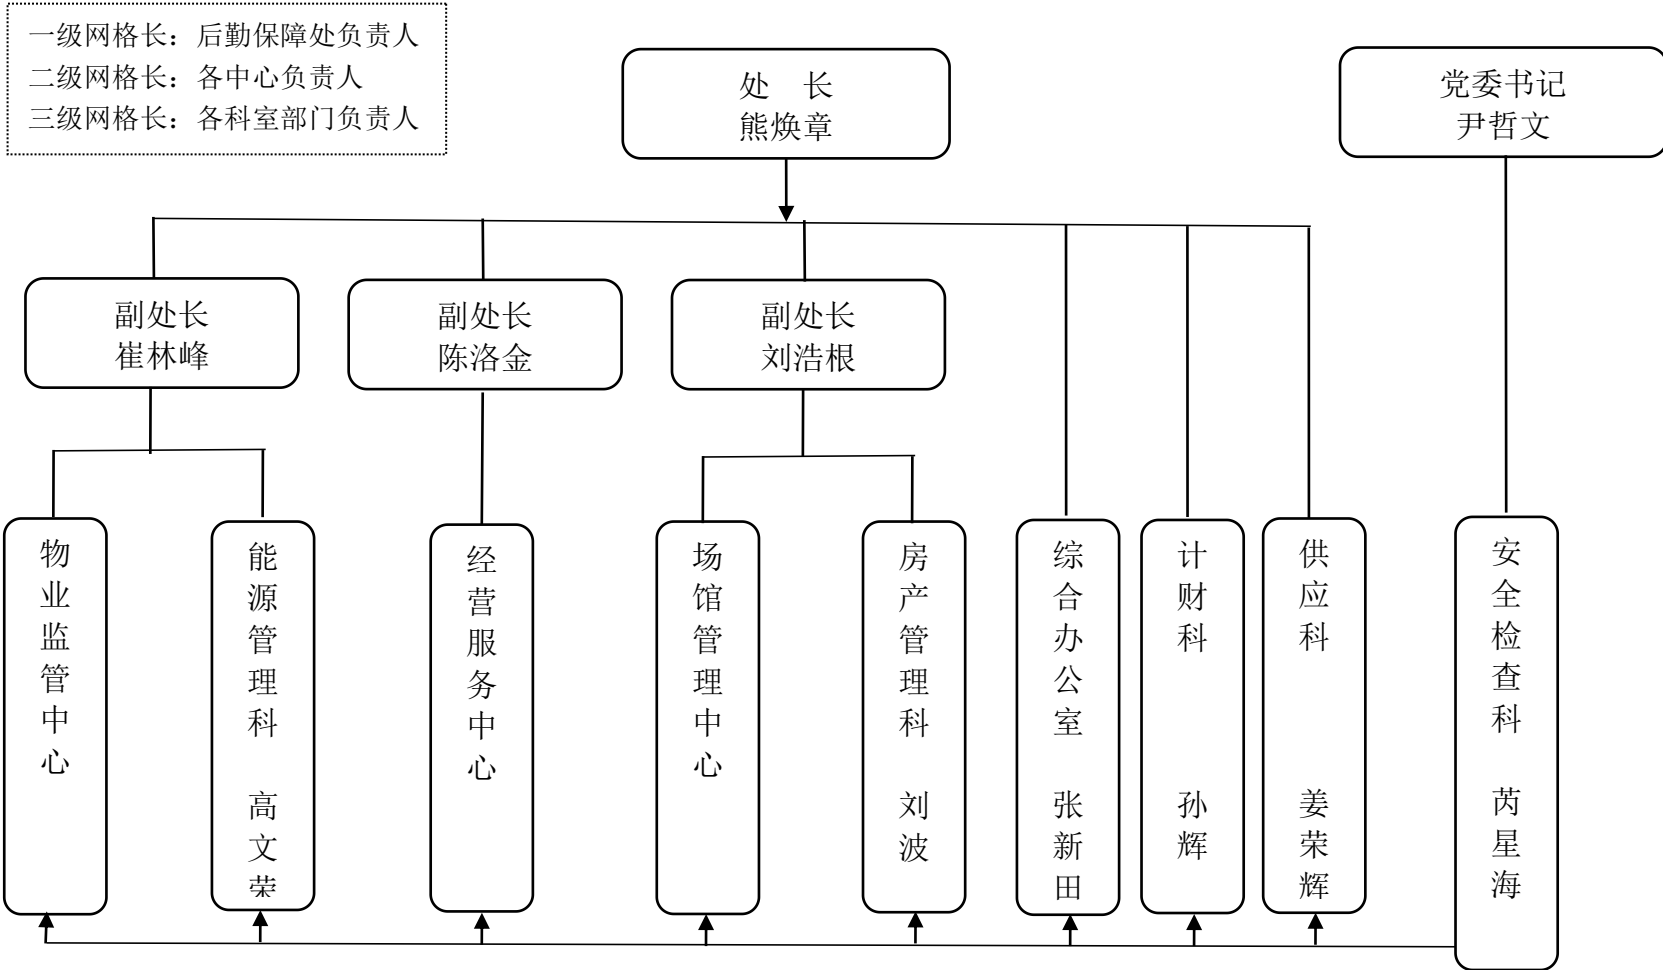

延边大学后勤保障处安全生产 网格化监管图

2016年12月

后勤保障处安全生产网格化监管图

物业监管中心安全生产网格化监管图

经营服务中心安全生产网格化监管图

一级网格长：中心负责人
二级网格：中心各部门负责人
三级网格长：食堂负责人

经营服务中心运输部安全生产网格化监管图

经营服务中心公寓部安全生产网格化监管图

一级网格长：部门负责人

二级网格：公寓楼楼管员、房间负责人

经营服务中心饮食部安全生产网格化监管图

一级网格长：一食堂负责人

二级网格：一食堂档口、房间、库房负责人

经营服务中心饮食部安全生产网格化监管图

一级网格长：二食堂负责人

二级网格：二食堂档口、房间、库房负责人

经营服务中心饮食部安全生产网格化监管图

一级网格长：三食堂负责人

二级网格：三食堂档口、房间、库房负责人

三食堂主任
李军

场馆管理中心安全生产网格化监管图

一级网格长：部门负责人

二级网格：房间负责人、教室负责人（白班）、场地负责人

场馆管理中心主任
刘浩根

后勤保障处场馆管理中心安全生产网格化管理

一级网格长：部门负责人

二级网格：房间负责人、教室负责人（晚班）、场地负责人

场馆管理中心主任
刘浩根