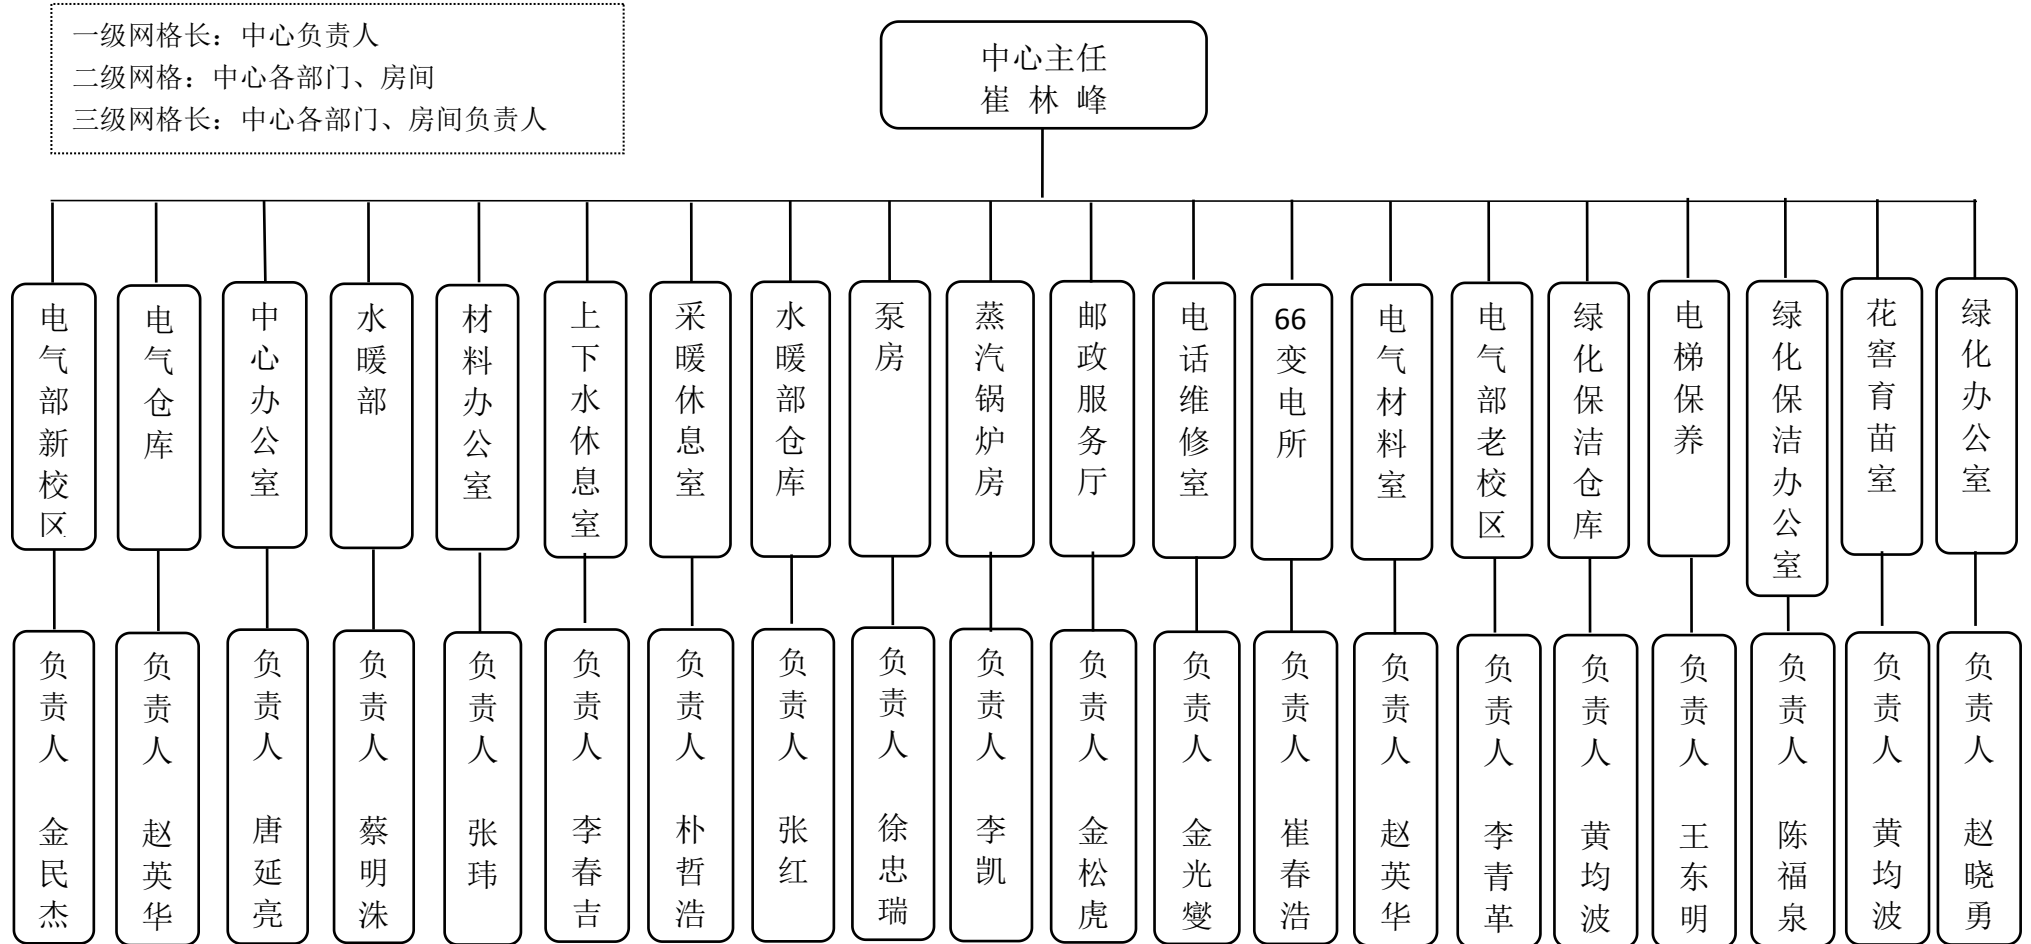

延边大学后勤保障处安全生产 网格化监管图

2016年12月

后勤保障处安全生产网格化监管图

物业监管中心安全生产网格化监管图

经营服务中心安全生产网格化监管图

一级网格长：中心负责人
二级网格：中心各部门负责人
三级网格长：食堂负责人

经营服务中心运输部安全生产网格化监管图

经营服务中心公寓部安全生产网格化监管图

一级网格长：部门负责人

二级网格：公寓楼楼管员、房间负责人

经营服务中心饮食部安全生产网格化监管图

一级网格长：一食堂负责人

二级网格：一食堂档口、房间、库房负责人

经营服务中心饮食部安全生产网格化监管图

一级网格长：二食堂负责人

二级网格：二食堂档口、房间、库房负责人

经营服务中心饮食部安全生产网格化监管图

一级网格长：三食堂负责人

二级网格：三食堂档口、房间、库房负责人

三食堂主任
李军

场馆管理中心安全生产网格化监管图

一级网格长：部门负责人

二级网格：房间负责人、教室负责人（白班）、场地负责人

场馆管理中心主任
刘浩根

后勤保障处场馆管理中心安全生产网格化管理

一级网格长：部门负责人

二级网格：房间负责人、教室负责人（晚班）、场地负责人

场馆管理中心主任
刘浩根