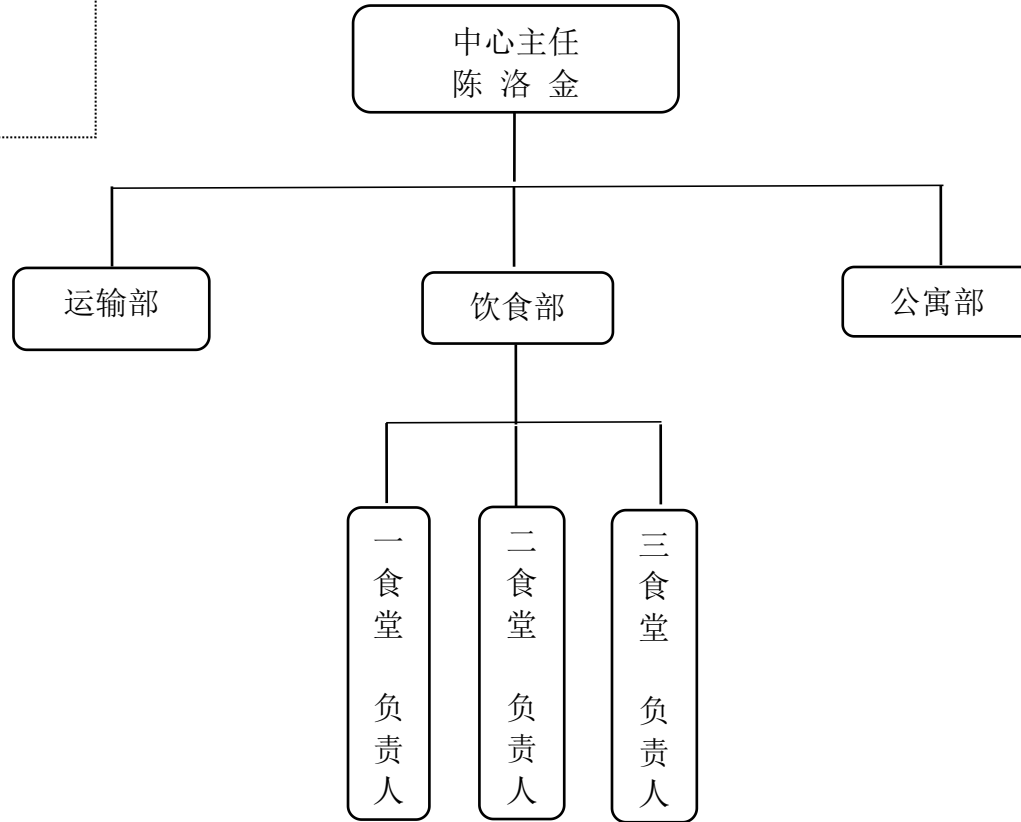

延边大学后勤保障处安全生产 网格化监管图

2016年12月

后勤保障处安全生产网格化监管图

物业监管中心安全生产网格化监管图

经营服务中心安全生产网格化监管图

一级网格长：中心负责人
二级网格：中心各部门负责人
三级网格长：食堂负责人

经营服务中心运输部安全生产网格化监管图

经营服务中心公寓部安全生产网格化监管图

一级网格长：部门负责人

二级网格：公寓楼楼管员、房间负责人

经营服务中心饮食部安全生产网格化监管图

一级网格长：一食堂负责人

二级网格：一食堂档口、房间、库房负责人

经营服务中心饮食部安全生产网格化监管图

一级网格长：二食堂负责人

二级网格：二食堂档口、房间、库房负责人

经营服务中心饮食部安全生产网格化监管图

一级网格长：三食堂负责人

二级网格：三食堂档口、房间、库房负责人

三食堂主任
李军

场馆管理中心安全生产网格化监管图

一级网格长：部门负责人

二级网格：房间负责人、教室负责人（白班）、场地负责人

场馆管理中心主任
刘浩根

后勤保障处场馆管理中心安全生产网格化管理

一级网格长：部门负责人

二级网格：房间负责人、教室负责人（晚班）、场地负责人

场馆管理中心主任
刘浩根