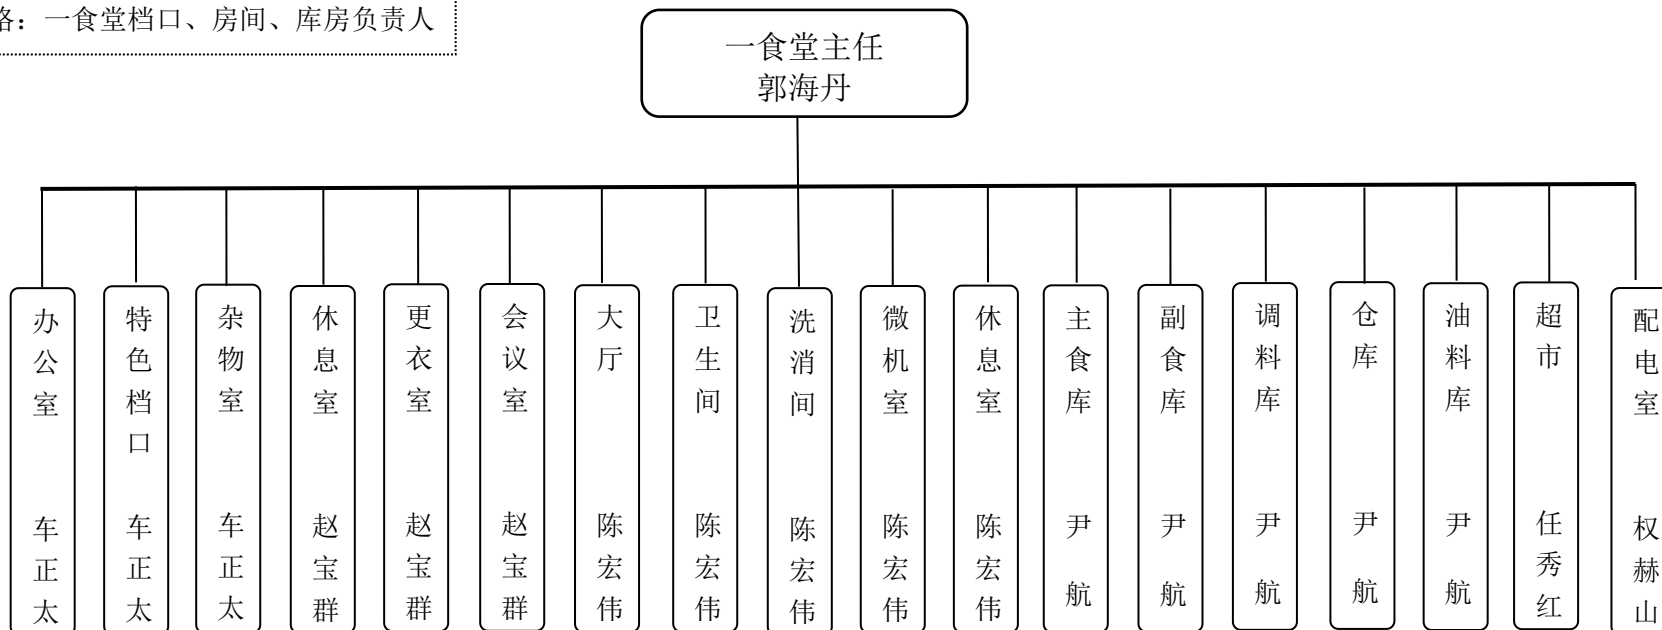

延边大学后勤保障处安全生产 网格化监管图

2016年12月

后勤保障处安全生产网格化监管图

物业监管中心安全生产网格化监管图

经营服务中心安全生产网格化监管图

一级网格长：中心负责人
二级网格：中心各部门负责人
三级网格长：食堂负责人

经营服务中心运输部安全生产网格化监管图

经营服务中心公寓部安全生产网格化监管图

一级网格长：部门负责人

二级网格：公寓楼楼管员、房间负责人

经营服务中心饮食部安全生产网格化监管图

一级网格长：一食堂负责人

二级网格：一食堂档口、房间、库房负责人

经营服务中心饮食部安全生产网格化监管图

一级网格长：二食堂负责人

二级网格：二食堂档口、房间、库房负责人

经营服务中心饮食部安全生产网格化监管图

一级网格长：三食堂负责人

二级网格：三食堂档口、房间、库房负责人

三食堂主任
李军

场馆管理中心安全生产网格化监管图

一级网格长：部门负责人

二级网格：房间负责人、教室负责人（白班）、场地负责人

场馆管理中心主任
刘浩根