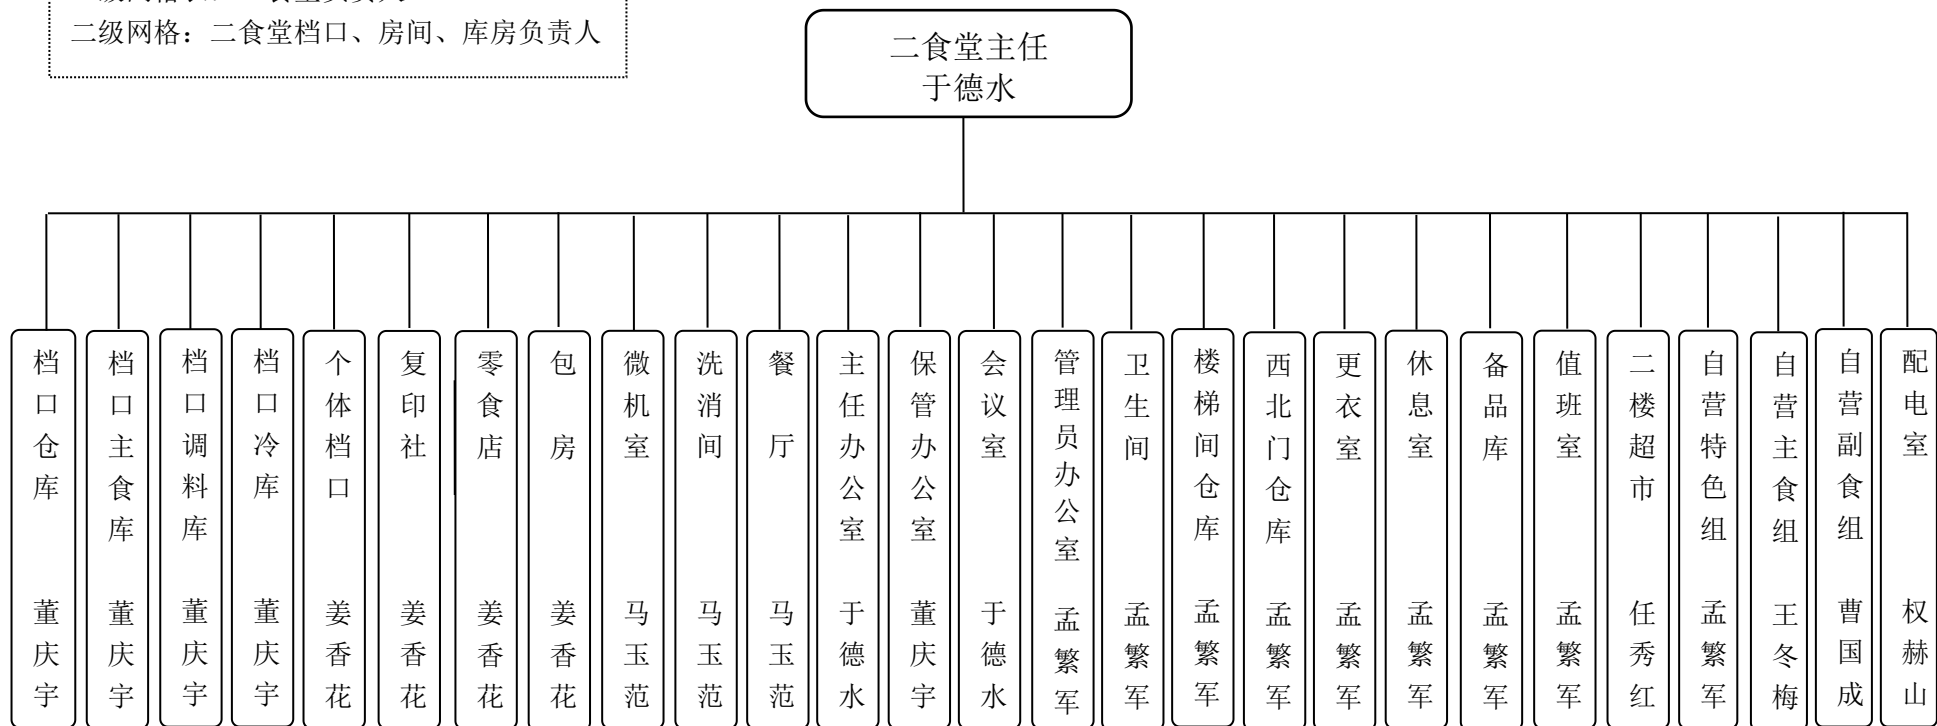

延边大学后勤保障处安全生产 网格化监管图

2016年12月

后勤保障处安全生产网格化监管图

物业监管中心安全生产网格化监管图

经营服务中心安全生产网格化监管图

一级网格长：中心负责人
二级网格：中心各部门负责人
三级网格长：食堂负责人

经营服务中心运输部安全生产网格化监管图

经营服务中心公寓部安全生产网格化监管图

一级网格长：部门负责人

二级网格：公寓楼楼管员、房间负责人

经营服务中心饮食部安全生产网格化监管图

一级网格长：一食堂负责人

二级网格：一食堂档口、房间、库房负责人

经营服务中心饮食部安全生产网格化监管图

一级网格长：二食堂负责人

二级网格：二食堂档口、房间、库房负责人

经营服务中心饮食部安全生产网格化监管图

一级网格长：三食堂负责人

二级网格：三食堂档口、房间、库房负责人

三食堂主任
李军

场馆管理中心安全生产网格化监管图

一级网格长：部门负责人

二级网格：房间负责人、教室负责人（白班）、场地负责人

场馆管理中心主任
刘浩根