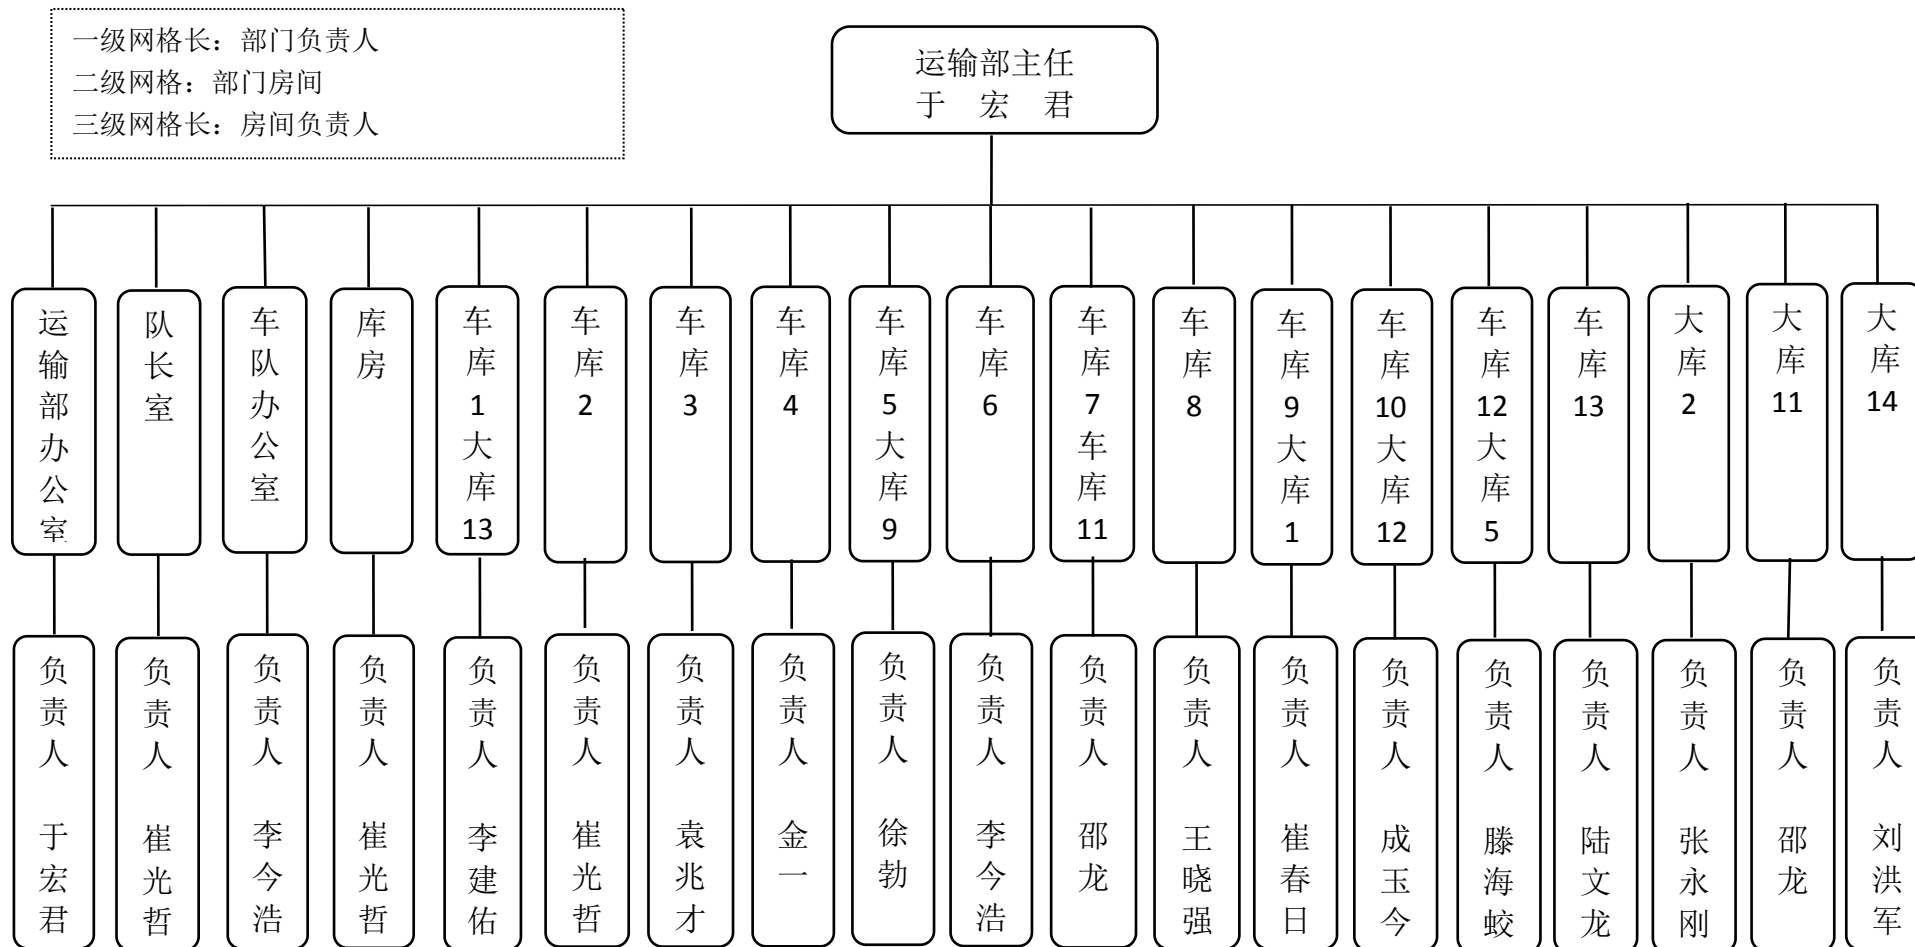

延边大学后勤保障处安全生产 网格化监管图

2016年12月

后勤保障处安全生产网格化监管图

物业监管中心安全生产网格化监管图

经营服务中心安全生产网格化监管图

一级网格长：中心负责人
二级网格：中心各部门负责人
三级网格长：食堂负责人

经营服务中心运输部安全生产网格化监管图

经营服务中心公寓部安全生产网格化监管图

一级网格长：部门负责人

二级网格：公寓楼楼管员、房间负责人

经营服务中心饮食部安全生产网格化监管图

一级网格长：一食堂负责人

二级网格：一食堂档口、房间、库房负责人

经营服务中心饮食部安全生产网格化监管图

一级网格长：二食堂负责人

二级网格：二食堂档口、房间、库房负责人

经营服务中心饮食部安全生产网格化监管图

一级网格长：三食堂负责人

二级网格：三食堂档口、房间、库房负责人

三食堂主任
李军

场馆管理中心安全生产网格化监管图

一级网格长：部门负责人

二级网格：房间负责人、教室负责人（白班）、场地负责人

场馆管理中心主任
刘浩根

后勤保障处场馆管理中心安全生产网格化管理

一级网格长：部门负责人

二级网格：房间负责人、教室负责人（晚班）、场地负责人

场馆管理中心主任
刘浩根