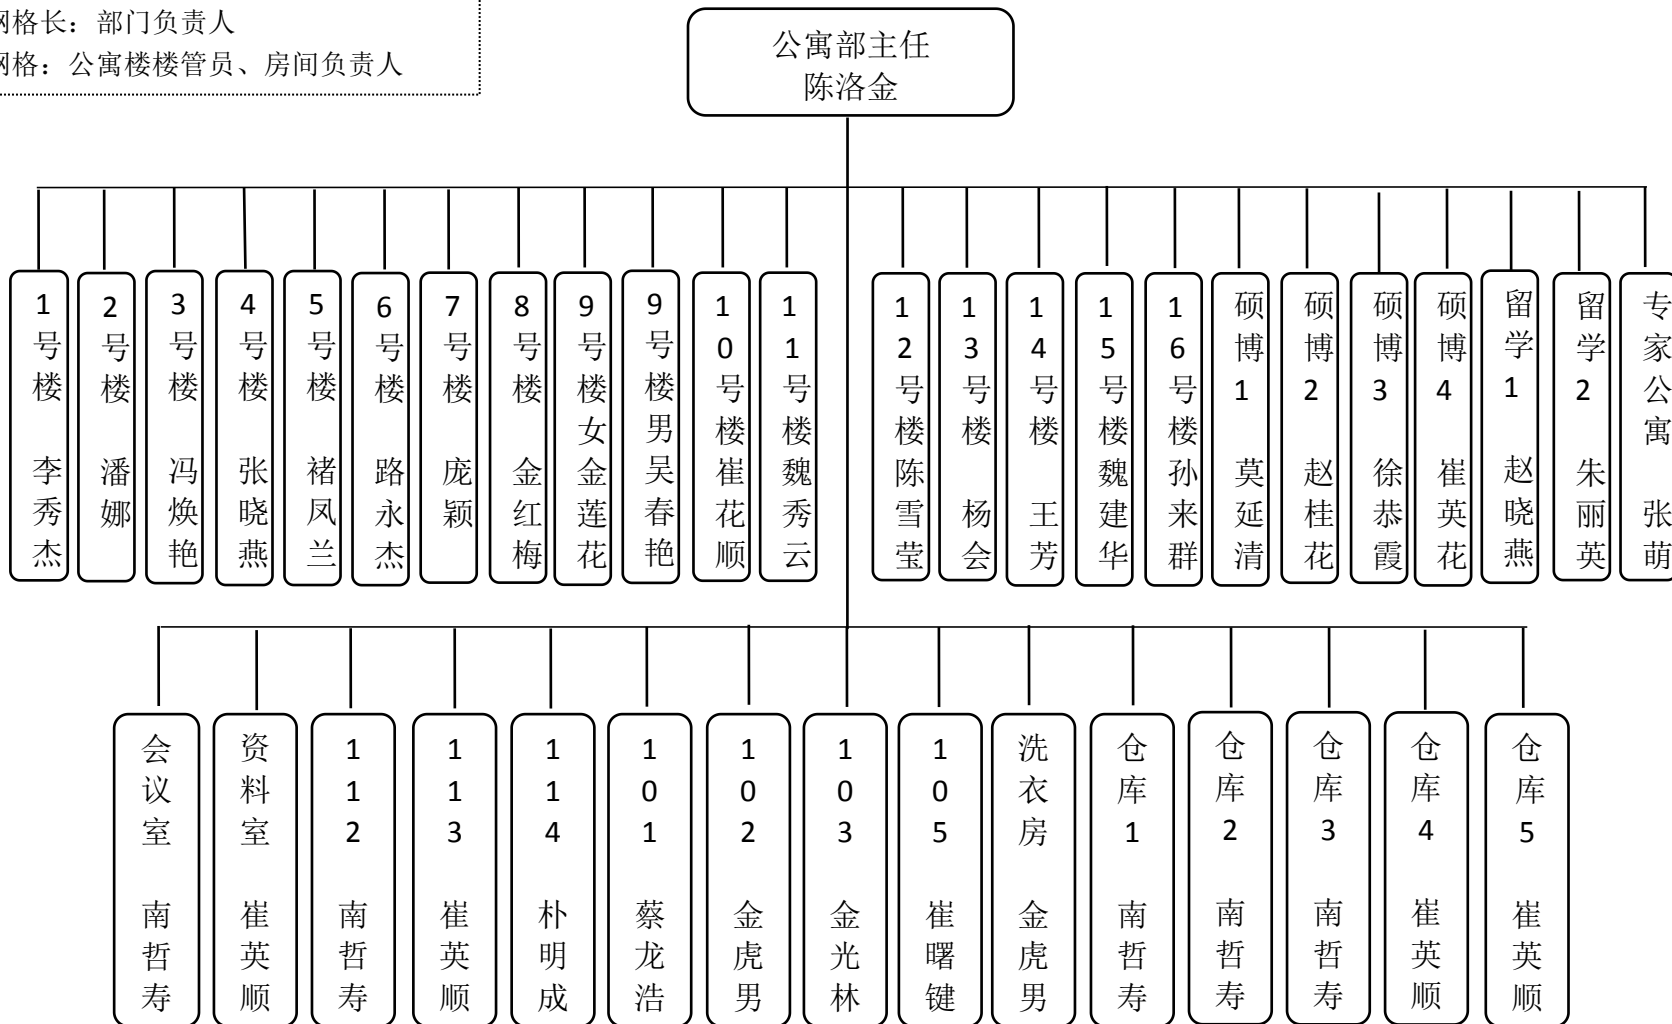

延边大学后勤保障处安全生产 网格化监管图

2016年12月

后勤保障处安全生产网格化监管图

物业监管中心安全生产网格化监管图

经营服务中心安全生产网格化监管图

一级网格长：中心负责人
二级网格：中心各部门负责人
三级网格长：食堂负责人

经营服务中心运输部安全生产网格化监管图

经营服务中心公寓部安全生产网格化监管图

一级网格长：部门负责人

二级网格：公寓楼楼管员、房间负责人

经营服务中心饮食部安全生产网格化监管图

一级网格长：一食堂负责人

二级网格：一食堂档口、房间、库房负责人

经营服务中心饮食部安全生产网格化监管图

一级网格长：二食堂负责人

二级网格：二食堂档口、房间、库房负责人

经营服务中心饮食部安全生产网格化监管图

一级网格长：三食堂负责人

二级网格：三食堂档口、房间、库房负责人

三食堂主任
李军

场馆管理中心安全生产网格化监管图

一级网格长：部门负责人

二级网格：房间负责人、教室负责人（白班）、场地负责人

场馆管理中心主任
刘浩根

后勤保障处场馆管理中心安全生产网格化管理

一级网格长：部门负责人

二级网格：房间负责人、教室负责人（晚班）、场地负责人

场馆管理中心主任
刘浩根